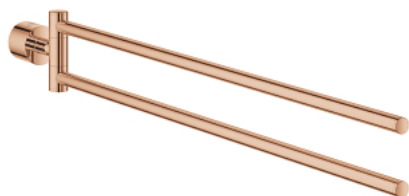

40 888 DA0 **ATRIO SUPORT DUBLU PENTRU PROSOP**

DESCRIEREA PRODUSULUI

- Colour: warm sunset
- material: metal
- 2 brațe, pivotante
- lungime de 489 mm
- fixare de perete ascunsă
- finisaj GROHE LongLife