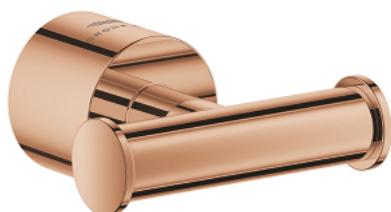

## 40 890 DA0 **ATRIO AGĂȚĂTOARE**

### DESCRIEREA PRODUSULUI

- Colour: warm sunset
- material: metal
- fixare de perete ascunsă
- finisaj GROHE LongLife