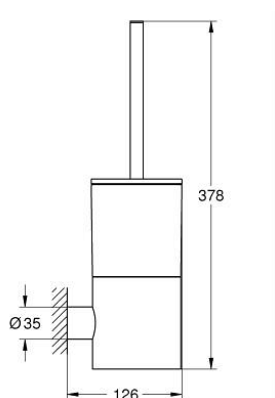

40 892 DA0 ATRIO SET PERIE WC

DESCRIEREA PRODUSULUI

- Colour: warm sunset
- material: sticlă / metal
- montare pe perete
- fixare de perete ascunsă
- finisaj GROHE LongLife

40 892 DA0 ATRIO SET PERIE WC

PIESE DE SCHIMB , septembrie 2021 – now

1: Cap de perie de rezervă (Spare part-nr. 40951DA0)

1.1: Cap perie de rezervă (Spare part-nr. 40791KS1)

2: Pahar de rezervă (Spare part-nr. 40952000)