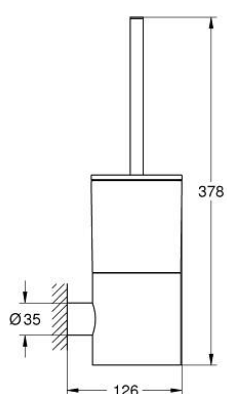

## 40 892 DL0 ATRIO SET PERIE WC

### DESCRIEREA PRODUSULUI

- Colour: brushed warm sunset
- material: sticlă / metal
- montare pe perete
- fixare de perete ascunsă
- finisaj GROHE LongLife

## 40 892 DL0 ATRIO SET PERIE WC

**PIESE DE SCHIMB** , noiembrie 2022 – now

1: Cap de perie de rezervă (Spare part-nr. 40951DL0)

1.1: Cap perie de rezervă (Spare part-nr. 40791KS1)

2: Pahar de rezervă (Spare part-nr. 40952000)