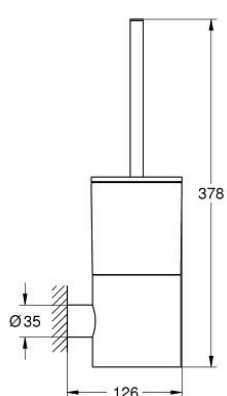

40 892 GL0 ATRIO SET PERIE WC

DESCRIEREA PRODUSULUI

- Colour: cool sunrise
- material: sticlă / metal
- montare pe perete
- fixare de perete ascunsă
- finisaj GROHE LongLife

40 892 GL0 ATRIO SET PERIE WC

PIESE DE SCHIMB , septembrie 2021 – now

1: Cap de perie de rezervă (Spare part-nr. 40951GL0)

1.1: Cap perie de rezervă (Spare part-nr. 40791KS1)

2: Pahar de rezervă (Spare part-nr. 40952000)