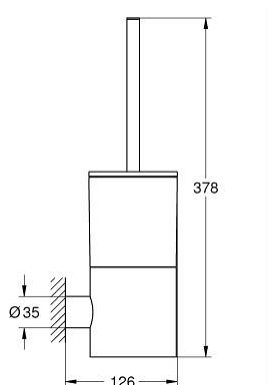

40 892 KF0 ATRIO SET PERIE WC

DESCRIEREA PRODUSULUI

- Colour: phantom black
- material: sticlă / metal
- montare pe perete
- fixare de perete ascunsă

40 892 KF0 ATRIO SET PERIE WC

PIESE DE SCHIMB , ianuarie 2024 – now

1: Cap de perie de rezervă (Spare part-nr. 40951KF0)

1.1: Cap perie de rezervă (Spare part-nr. 40791001)

2: Pahar de rezervă (Spare part-nr. 40952000)