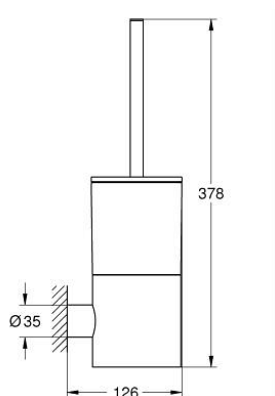

40 892 MS0 ATRIO SET PERIE WC

DESCRIEREA PRODUSULUI

- Colour: satin steel
- material: sticlă / metal
- montare pe perete
- fixare de perete ascunsă
- finisaj GROHE LongLife

40 892 MS0 ATRIO SET PERIE WC

PIESE DE SCHIMB , octombrie 2022 – now

1: brush (Spare part-nr. 40951MS0)

1.1: Cap perie de rezervă (Spare part-nr. 40791001)

2: Pahar de rezervă (Spare part-nr. 40952000)