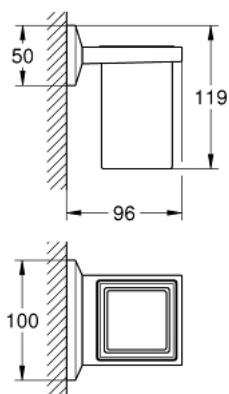

### DESCRIEREA PRODUSULUI

- Colour: cromat
- material: sticlă / metal
- fixare de perete ascunsă
- suprafață GROHE LongLife