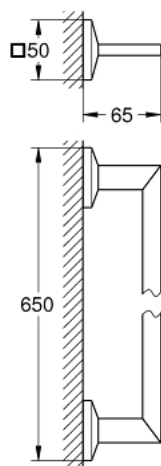

## 40 896 000 ALLURE BRILLIANT SUPORT PENTRU PROSOP

### DESCRIEREA PRODUSULUI

- Colour: cromat
- 650 mm (drilling length 600 mm)
- material: metal
- fixare de perete ascunsă
- suprafață GROHE LongLife