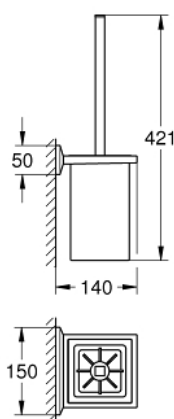

### DESCRIEREA PRODUSULUI

- Colour: cromat
- material: sticlă / metal
- montare pe perete
- fixare de perete ascunsă
- suprafață GROHE LongLife