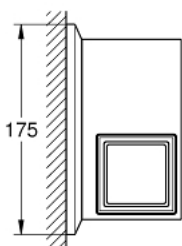

40 906 000 ALLURE BRILLIANT RAFT CU PAHAR

DESCRIEREA PRODUSULUI

- Colour: cromat
- material: sticlă / metal
- fixare de perete ascunsă
- suprafață GROHE LongLife

40 906 000 ALLURE BRILLIANT RAFT CU PAHAR