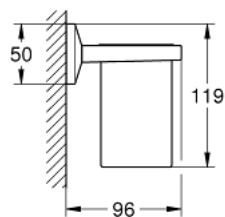

40 906 000 ALLURE BRILLIANT RAFT CU PAHAR

DESCRIEREA PRODUSULUI

- Colour: cromat
- material: sticlă / metal
- fixare de perete ascunsă
- suprafață GROHE LongLife

40 906 000 ALLURE BRILLIANT RAFT CU PAHAR