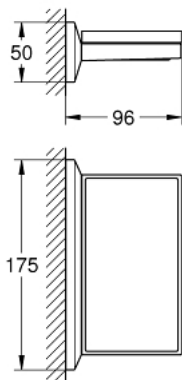

40 907 000 ALLURE BRILLIANT RAFT CU SUPTOR PENTRU SĂPUN

DESCRIEREA PRODUSULUI

- Colour: cromat
- suprafață GROHE LongLife

40 907 000 ALLURE BRILLIANT RAFT CU SUPORT PENTRU SĂPUN

PIESE DE SCHIMB , septembrie 2021 – now

1: Spare soap dish (Spare part-nr. 40580000)