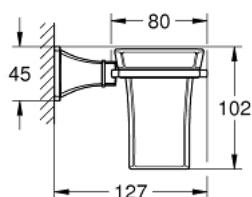

## 40 909 000 GRANDERA SUPORT CU PAHAR CERAMIC

### DESCRIEREA PRODUSULUI

- Colour: cromat
- material: ceramic/metal
- fixare de perete ascunsă
- suprafață GROHE LongLife

## 40 909 000 GRANDERA SUPORT CU PAHAR CERAMIC

**PIESE DE SCHIMB** , septembrie 2021 – now

1: Cup (Spare part-nr. 40668000)