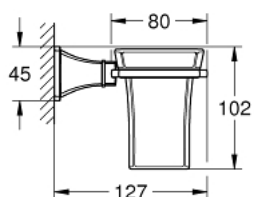

40 909 IG0 GRANDERA SUPORT CU PAHAR CERAMIC

DESCRIEREA PRODUSULUI

- Colour: chrome/gold
- material: ceramic/metal
- fixare de perete ascunsă
- finisaj GROHE LongLife

40 909 IG0 GRANDERA SUPORT CU PAHAR CERAMIC

PIESE DE SCHIMB , septembrie 2021 – now

1: Cup (Spare part-nr. 40668000)