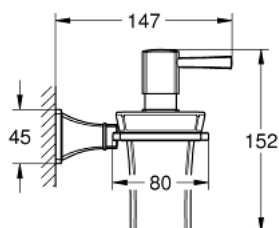

## 40 910 000 GRANDERA SUPORT CU DOZATOR SĂPUN LICHID CERAMIC

### DESCRIEREA PRODUSULUI

- Colour: cromat
- material: ceramic/metal
- volum de umplere 110 ml
- suprafață GROHE LongLife

## 40 910 000 GRANDERA SUPORT CU DOZATOR SĂPUN LICHID CERAMIC

**PIESE DE SCHIMB** , septembrie 2021 – now

1: Recipient săpun (Spare part-nr. 40669000)