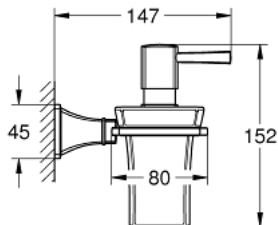

40 910 IG0 GRANDERA SUPORT CU DOZATOR SĂPUN LICHID CERAMIC

DESCRIEREA PRODUSULUI

- Colour: chrome/gold
- material: ceramic/metal
- volum de umplere 110 ml
- finisaj GROHE LongLife

40 910 IG0 GRANDERA SUPORT CU DOZATOR SĂPUN LICHID CERAMIC

PIESE DE SCHIMB , septembrie 2021 – now

1: Recipient săpun (Spare part-nr. 40669000)