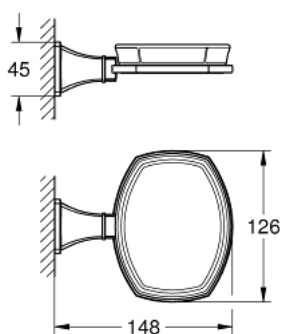

40 923 000 GRANDERA SUPORT CU SAVONIERĂ CERAMICĂ

DESCRIEREA PRODUSULUI

- Colour: cromat
- material: ceramic/metal
- fixare de perete ascunsă
- suprafață GROHE LongLife

40 923 000 GRANDERA SUPORT CU SAVONIERĂ CERAMICĂ

PIESE DE SCHIMB , septembrie 2021 – now

1: Spare soap dish (Spare part-nr. 40670000)