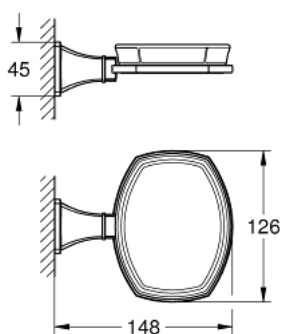

40 923 IG0 GRANDERA SUPORT CU SAVONIERĂ CERAMICĂ

DESCRIEREA PRODUSULUI

- Colour: chrome/gold
- material: ceramic/metal
- fixare de perete ascunsă
- finisaj GROHE LongLife

40 923 IG0 GRANDERA SUPORT CU SAVONIERĂ CERAMICĂ

PIESE DE SCHIMB , septembrie 2021 – now

1: Spare soap dish (Spare part-nr. 40670000)