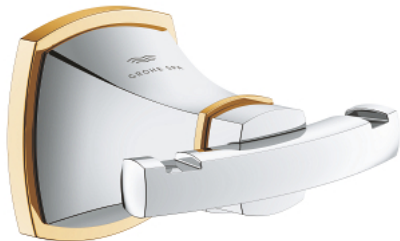

40 930 IG0 GRANDERA AGĂȚĂTOARE

DESCRIEREA PRODUSULUI

- Colour: chrome/gold
- material: metal
- fixare de perete ascunsă
- finisaj GROHE LongLife