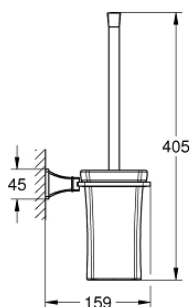

## 40 946 000 GRANDERA SET PERIE WC

### DESCRIEREA PRODUSULUI

- Colour: cromat
- material: ceramic
- suprafață GROHE LongLife

## 40 946 000 GRANDERA SET PERIE WC

**PIESE DE SCHIMB** , septembrie 2021 – now

1: Perie (Spare part-nr. 40672000)

1.1: Cap perie de rezervă (Spare part-nr. 40673000)

2: Pahar de rezervă pentru perie (Spare part-nr. 40671000)