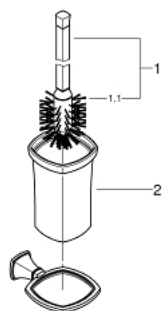

## 40 946 000 GRANDERA SET PERIE WC

### DESCRIEREA PRODUSULUI

- Colour: cromat
- material: ceramic
- suprafață GROHE LongLife

## 40 946 000 GRANDERA SET PERIE WC

**PIESE DE SCHIMB** , septembrie 2021 – now

1: Perie (Spare part-nr. 40672000)

1.1: Cap perie de rezervă (Spare part-nr. 40673000)

2: Pahar de rezervă pentru perie (Spare part-nr. 40671000)