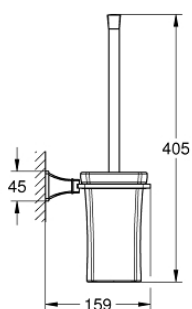

## 40 946 IG0 GRANDERA SET PERIE WC

## 40 946 IG0 GRANDERA SET PERIE WC

**PIESE DE SCHIMB** , septembrie 2021 – now

1: Perie (Spare part-nr. 40672000)

1.1: Cap perie de rezervă (Spare part-nr. 40673000)

2: Pahar de rezervă pentru perie (Spare part-nr. 40671000)