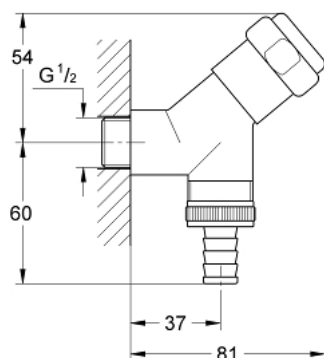

## 41 010 000 WAS® VENTIL DE LEGĂTURĂ 1/2"

### DESCRIEREA PRODUSULUI

- Colour: cromat
- montare pe perete
- grease chamber headpart 1/2" for closable hose connection
- non-return valve type EB
- protecție împotriva refluxului
- finisaj GROHE LongLife

## 41 010 000 WAS® VENTIL DE LEGĂTURĂ 1/2"

**PIESE DE SCHIMB** , iunie 2006 – now

1: Garnitură 1/2" (Spare part-nr. 41818000)

1.1: Bucșă cu declic (Spare part-nr. 4184200M)

2: Supapă de ventilație Conductă 3/4" (Spare part-nr. 41239000)\*