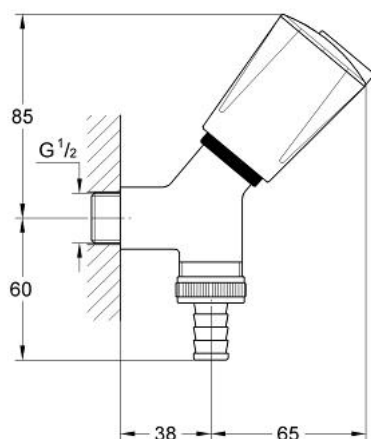

41 013 000 WAS® VENTIL DE LEGĂTURĂ 1/2"

DESCRIEREA PRODUSULUI

- Colour: cromat
- montare pe perete
- garnitură cu cameră de lubrifiere de 1/2" pentru racord cu furtun care se poate închide cu ventil de reținere
- MÂNER blocabil, include 2 chei
- protecție împotriva refluxului
- suprafață GROHE LongLife

41 013 000 WAS® VENTIL DE LEGĂTURĂ 1/2"

PIESE DE SCHIMB , ianuarie 2002 – now

1: Garnitură 1/2" (Spare part-nr. 41820000)

2: Racord la furtun 3/4" (Spare part-nr. 41824000)

3: Şild (Spare part-nr. 41841000)*