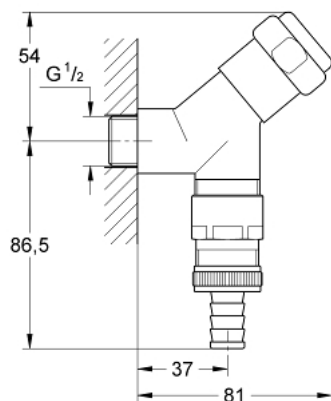

41 015 000 WAS® VENTIL DE LEGĂTURĂ 1/2"

DESCRIEREA PRODUSULUI

- Colour: cromat
- montare pe perete
- manșon fixare furtun
- grease chamber headpart 1/2" for closable hose connection
- non-return valve type EB
- protecție împotriva refluxului
- suprafață GROHE LongLife

41 015 000 WAS® VENTIL DE LEGĂTURĂ 1/2"

PIESE DE SCHIMB , iunie 2006 – now

1: Garnitură 1/2" (Spare part-nr. 41818000)

1.1: Bucșă cu declic (Spare part-nr. 4184200M)

2: Mâner (Spare part-nr. 41000000)*

* Optional accessories