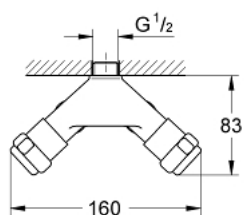

### DESCRIEREA PRODUSULUI

- Colour: cromat
- montare pe perete
- grease chamber headpart 1/2" for closable hose connection
- non-return valve type EB
- filet mamă 1/2"
- protecție împotriva refluxului
- suprafață GROHE LongLife
- for combination with pipe ventilating valve type HB 41 239 000

## 41 020 000 ORIGINAL WAS® VENTIL DUBLU "SIMPLE" 1/2"

**PIESE DE SCHIMB** , iunie 2006 – now

1: Garnitură 1/2" (Spare part-nr. 41818000)

1.1: Bucșă cu declic (Spare part-nr. 4184200M)

2: Supapă de ventilație Conductă 3/4" (Spare part-nr. 41239000)\*

3: capac 3/4" (Spare part-nr. 41826000)\*

4: Mâner (Spare part-nr. 41000000)\*

\* Optional accessories