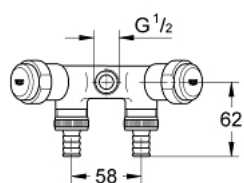

## 41 020 000 ORIGINAL WAS® VENTIL DUBLU "SIMPLE" 1/2"

### DESCRIEREA PRODUSULUI

- Colour: cromat
- montare pe perete
- grease chamber headpart 1/2" for closable hose connection
- non-return valve type EB
- filet mamă 1/2"
- protecție împotriva refluxului
- suprafață GROHE LongLife
- for combination with pipe ventilating valve type HB 41 239 000

## 41 020 000 ORIGINAL WAS® VENTIL DUBLU "SIMPLE" 1/2"

**PIESE DE SCHIMB** , iunie 2006 – now

1: Garnitură 1/2" (Spare part-nr. 41818000)

1.1: Bucșă cu declic (Spare part-nr. 4184200M)

2: Supapă de ventilație Conductă 3/4" (Spare part-nr. 41239000)\*

3: capac 3/4" (Spare part-nr. 41826000)\*

4: Mâner (Spare part-nr. 41000000)\*

\* Optional accessories