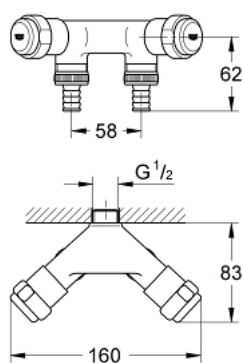

41 022 000 ORIGINAL WAS® VENTIL DUBLU "SIMPLE" 1/2"

DESCRIEREA PRODUSULUI

- Colour: cromat
- montare pe perete
- grease chamber headpart 1/2" for closable hose connection
- non-return valve type EB
- protecție împotriva refluxului
- suprafață GROHE LongLife
- for combination with pipe ventilating valve type HB 41 239 000

41 022 000 ORIGINAL WAS® VENTIL DUBLU "SIMPLE" 1/2"

PIESE DE SCHIMB , iunie 2006 – now

1: Garnitură 1/2" (Spare part-nr. 41818000)

1.1: Bucșă cu declic (Spare part-nr. 4184200M)

2: Supapă de ventilație Conductă 3/4" (Spare part-nr. 41239000)*

3: capac 3/4" (Spare part-nr. 41826000)*

4: Mâner (Spare part-nr. 41000000)*

* Optional accessories