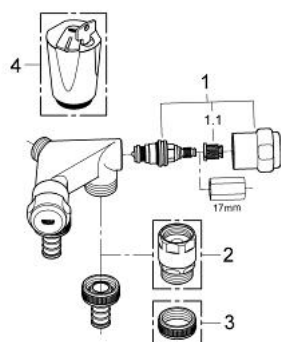

41 022 000 ORIGINAL WAS® VENTIL DUBLU "SIMPLE" 1/2"

DESCRIEREA PRODUSULUI

- Colour: cromat
- montare pe perete
- grease chamber headpart 1/2" for closable hose connection
- non-return valve type EB
- protecție împotriva refluxului
- suprafață GROHE LongLife
- for combination with pipe ventilating valve type HB 41 239 000

41 022 000 ORIGINAL WAS® VENTIL DUBLU "SIMPLE" 1/2"

PIESE DE SCHIMB , iunie 2006 – now

1: Garnitură 1/2" (Spare part-nr. 41818000)

1.1: Bucșă cu declic (Spare part-nr. 4184200M)

2: Supapă de ventilație Conductă 3/4" (Spare part-nr. 41239000)*

3: capac 3/4" (Spare part-nr. 41826000)*

4: Mâner (Spare part-nr. 41000000)*

* Optional accessories