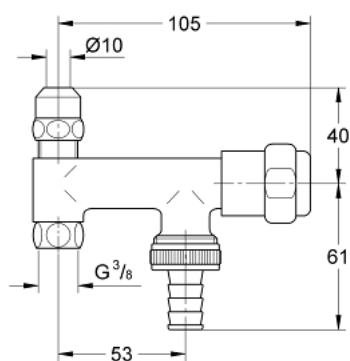

## 41 030 000 ORIGINAL WAS® VENTIL "ECKFIX" 3/8"

### DESCRIEREA PRODUSULUI

- Colour: cromat
- Montaj pe robinetul de serviciu
- Dimensiunea axului 60 mm
- grease chamber headpart 3/8" for closable hose connection
- non-return valve type EB
- protecție împotriva refluxului
- suprafață GROHE LongLife
- for combination with pipe ventilating valve type HB 41 239 000

## 41 030 000 ORIGINAL WAS® VENTIL "ECKFIX" 3/8"

**PIESE DE SCHIMB** , iunie 2006 – now

1: Garnitură 3/8" (Spare part-nr. 41816000)

1.1: Bucșă cu declic (Spare part-nr. 4184200M)

2: etanșare (Spare part-nr. 4184800M)

3: Supapă de ventilație Conductă 3/4" (Spare part-nr. 41239000)\*

4: capac 3/4" (Spare part-nr. 41826000)\*

5: Mâner (Spare part-nr. 41000000)\*

\* Optional accessories