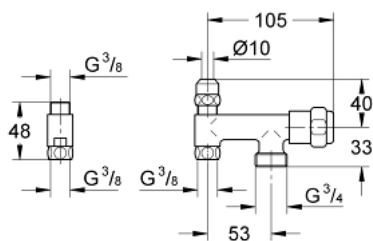

41 031 000 ORIGINAL WAS® VENTIL "ECKFIX" 3/8"

DESCRIEREA PRODUSULUI

- Colour: cromat
- Montaj pe robinetul de serviciu
- Dimensiunea axului 60 mm
- grease chamber headpart 3/8" for closable hose connection
- non-return valve type EB
- Distanțier
- protecție împotriva refluxului
- suprafață GROHE LongLife
- for combination with pipe ventilating valve type HB 41 239 000

41 031 000 ORIGINAL WAS® VENTIL "ECKFIX" 3/8"

PIESE DE SCHIMB , iunie 2006 – now

1: Garnitură 3/8" (Spare part-nr. 41816000)

1.1: Bucșă cu declic (Spare part-nr. 4184200M)

2: etanșare (Spare part-nr. 4184800M)

3: Supapă de ventilație Conductă 3/4" (Spare part-nr. 41239000)*

4: capac 3/4" (Spare part-nr. 41826000)*

5: Mâner (Spare part-nr. 41000000)*

* Optional accessories