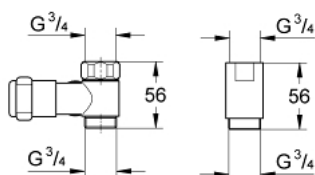

## 41 040 000 ORIGINAL WAS® VENTIL "MIXER" 3/4"

### DESCRIEREA PRODUSULUI

- Colour: cromat
- montare pe perete
- pentru baterii de perete de 1/2"
- racord pe stânga
- grease chamber headpart 1/2" for closable hose connection
- non-return valve type EB
- Distanțier
- protecție împotriva refluxului
- suprafață GROHE LongLife
- for combination with pipe ventilating valve type HB 41 239 000