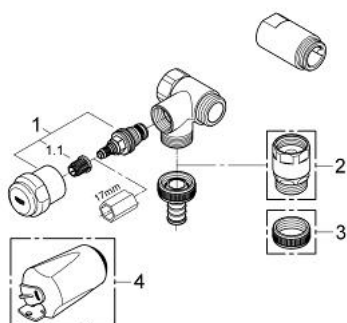

### DESCRIEREA PRODUSULUI

- Colour: cromat
- montare pe perete
- pentru baterii de perete de 1/2"
- racord pe stânga
- grease chamber headpart 1/2" for closable hose connection
- non-return valve type EB
- Distanțier
- protecție împotriva refluxului
- suprafață GROHE LongLife
- for combination with pipe ventilating valve type HB 41 239 000

### PIESE DE SCHIMB , iunie 2006 – now

- 1: Garnitură 1/2" (Spare part-nr. 41818000)
  - 1.1: Bucșă cu declic (Spare part-nr. 4184200M)
  - 2: Supapă de ventilație Conductă 3/4" (Spare part-nr. 41239000)\*
  - 3: capac 3/4" (Spare part-nr. 41826000)\*
  - 4: Mâner (Spare part-nr. 41000000)\*
- \* Optional accessories