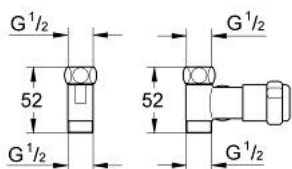

41 042 000 ORIGINAL WAS® VENTIL "MIXER" 1/2"

DESCRIEREA PRODUSULUI

- Colour: cromat
- montare pe perete
- pentru baterii de perete de 3/8"
- racord pe dreapta
- garnitură cu cameră de lubrifiere de 1/2" pentru racord cu furtun care se poate închide cu ventil de reținere
- Distanțier
- protecție împotriva refluxului
- suprafață GROHE LongLife

41 042 000 ORIGINAL WAS® VENTIL "MIXER" 1/2"

PIESE DE SCHIMB , august 2006 – now

1: Garnitură 1/2" (Spare part-nr. 41818000)

1.1: Bucșă cu declic (Spare part-nr. 4184200M)

2: Supapă de ventilație Conductă 3/4" (Spare part-nr. 41239000)

3: capac 3/4" (Spare part-nr. 41826000)

4: Mâner (Spare part-nr. 41000000)*

* Optional accessories