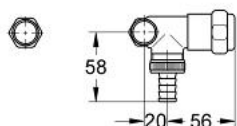

41 042 000 ORIGINAL WAS® VENTIL "MIXER" 1/2"

DESCRIEREA PRODUSULUI

- Colour: cromat
- montare pe perete
- pentru baterii de perete de 3/8"
- racord pe dreapta
- garnitură cu cameră de lubrifiere de 1/2" pentru racord cu furtun care se poate închide cu ventil de reținere
- Distanțier
- protecție împotriva refluxului
- suprafață GROHE LongLife

41 042 000 ORIGINAL WAS® VENTIL "MIXER" 1/2"

PIESE DE SCHIMB , august 2006 – now

1: Garnitură 1/2" (Spare part-nr. 41818000)

1.1: Bucșă cu declic (Spare part-nr. 4184200M)

2: Supapă de ventilație Conductă 3/4" (Spare part-nr. 41239000)

3: capac 3/4" (Spare part-nr. 41826000)

4: Mâner (Spare part-nr. 41000000)*

* Optional accessories