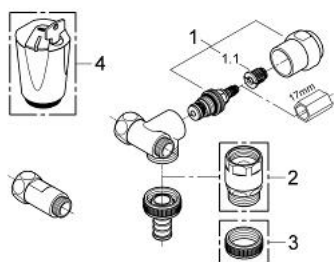

41 042 000 ORIGINAL WAS® VENTIL "MIXER" 1/2"

DESCRIEREA PRODUSULUI

- Colour: cromat
- montare pe perete
- pentru baterii de perete de 3/8"
- racord pe dreapta
- garnitură cu cameră de lubrifiere de 1/2" pentru racord cu furtun care se poate închide cu ventil de reținere
- Distanțier
- protecție împotriva refluxului
- suprafață GROHE LongLife

41 042 000 ORIGINAL WAS® VENTIL "MIXER" 1/2"

PIESE DE SCHIMB , august 2006 – now

1: Garnitură 1/2" (Spare part-nr. 41818000)

1.1: Bucșă cu declic (Spare part-nr. 4184200M)

2: Supapă de ventilație Conductă 3/4" (Spare part-nr. 41239000)

3: capac 3/4" (Spare part-nr. 41826000)

4: Mâner (Spare part-nr. 41000000)*

* Optional accessories