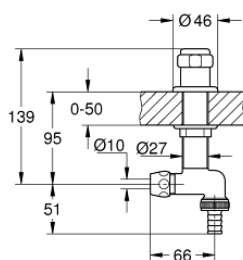

41 050 000 ORIGINAL WAS® VENTIL SUB-LAVOAR 1/2"

DESCRIEREA PRODUSULUI

- Colour: cromat
- instalare spălător
- reglabil pana la 50 mm
- grease chamber headpart 1/2" for closable hose connection
- non-return valve type EB
- protecție împotriva refluxului
- finisaj GROHE LongLife
- for combination with pipe ventilating valve type HB 41 239 000

41 050 000 ORIGINAL WAS® VENTIL SUB-LAVOAR 1/2"

PIESE DE SCHIMB , iunie 2006 – now

1: Garnitură 1/2" (Spare part-nr. 41818000)

1.1: Bucșă cu declic (Spare part-nr. 4184200M)

2: Supapă de ventilație Conductă 3/4" (Spare part-nr. 41239000)*