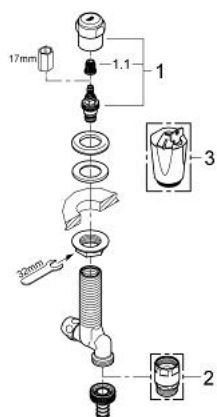

41 050 000 ORIGINAL WAS® VENTIL SUB-LAVOAR 1/2"

DESCRIEREA PRODUSULUI

- Colour: cromat
- instalare spălător
- reglabil pana la 50 mm
- grease chamber headpart 1/2" for closable hose connection
- non-return valve type EB
- protecție împotriva refluxului
- finisaj GROHE LongLife
- for combination with pipe ventilating valve type HB 41 239 000

41 050 000 ORIGINAL WAS® VENTIL SUB-LAVOAR 1/2"

PIESE DE SCHIMB , iunie 2006 – now

1: Garnitură 1/2" (Spare part-nr. 41818000)

1.1: Bucșă cu declic (Spare part-nr. 4184200M)

2: Supapă de ventilație Conductă 3/4" (Spare part-nr. 41239000)*

3: Mâner (Spare part-nr. 41000000)*

* Optional accessories