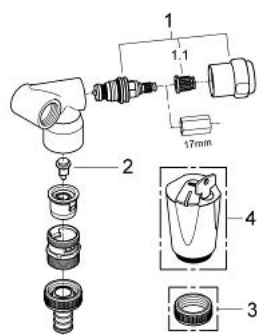

41 061 000 WAS® VENTIL "SIMPLE" 1/2"

DESCRIEREA PRODUSULUI

- Colour: cromat
- montare pe perete
- garnitură cu cameră de lubrifiere de 1/2" pentru racord cu furtun care se poate închide cu ventil de reținere
- supapă de ventilație de construcție tip C
- protecție împotriva refluxului
- suprafață GROHE LongLife

41 061 000 WAS® VENTIL "SIMPLE" 1/2"

PIESE DE SCHIMB , iunie 2006 – now

- 1: Garnitură 1/2" (Spare part-nr. 41818000)
 - 1.1: Bucșă cu declic (Spare part-nr. 4184200M)
 - 2: Con (Spare part-nr. 41835000)
 - 3: capac 3/4" (Spare part-nr. 41826000)*
 - 4: Mâner (Spare part-nr. 41000000)*
- * Optional accessories