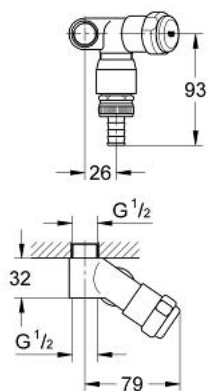

41 061 000 WAS® VENTIL "SIMPLE" 1/2"

DESCRIEREA PRODUSULUI

- Colour: cromat
- montare pe perete
- garnitură cu cameră de lubrifiere de 1/2" pentru racord cu furtun care se poate închide cu ventil de reținere
- supapă de ventilație de construcție tip C
- protecție împotriva refluxului
- suprafață GROHE LongLife

41 061 000 WAS® VENTIL "SIMPLE" 1/2"

PIESE DE SCHIMB , iunie 2006 – now

- 1: Garnitură 1/2" (Spare part-nr. 41818000)
 - 1.1: Bucșă cu declic (Spare part-nr. 4184200M)
 - 2: Con (Spare part-nr. 41835000)
 - 3: capac 3/4" (Spare part-nr. 41826000)*
 - 4: Mâner (Spare part-nr. 41000000)*
- * Optional accessories