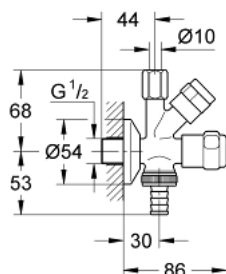

41 073 000 ORIGINAL WAS® SUPAPĂ DE SERVICIU MIXTĂ 1/2"

DESCRIEREA PRODUSULUI

- Colour: cromat
- montare pe perete
- garnitură cartuş pentru racordare la țeava de cupru care poate fi închisă
- grease chamber headpart 3/8" for closable hose connection
- non-return valve type EB
- protecție împotriva refluxului
- finisaj GROHE LongLife

41 073 000 ORIGINAL WAS® SUPAPĂ DE SERVICIU MIXTĂ 1/2"

PIESE DE SCHIMB , iunie 2006 – now

1: Garnitură 3/8" (Spare part-nr. 41816000)

1.1: Bucșă cu declic (Spare part-nr. 4184200M)

2: Supapă de ventilație Conductă 3/4" (Spare part-nr. 41239000)*

3: capac 3/4" (Spare part-nr. 41826000)*

4: Mâner (Spare part-nr. 41000000)*

* Optional accessories