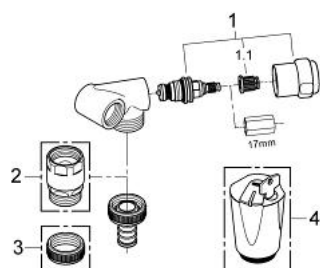

41 091 000 **EGGEMANN WAS® VENTIL "SIMPLE" 1/2"**

**DESCRIEREA PRODUSULUI**

- Colour: cromat
- montare pe perete
- garnitură cu cameră de lubrifiere de 1/2" pentru racord cu furtun care se poate închide cu ventil de reținere
- protecție împotriva refluxului
- suprafață GROHE LongLife

## 41 091 000 EGGEMANN WAS® VENTIL "SIMPLE" 1/2"

**PIESE DE SCHIMB** , iunie 2006 – now

1: Garnitură 1/2" (Spare part-nr. 41818000)

1.1: Bucșă cu declic (Spare part-nr. 4184200M)

2: Supapă de ventilație Conductă 3/4" (Spare part-nr. 41239000)\*

3: capac 3/4" (Spare part-nr. 41826000)\*

4: Mâner (Spare part-nr. 41000000)\*

\* Optional accessories