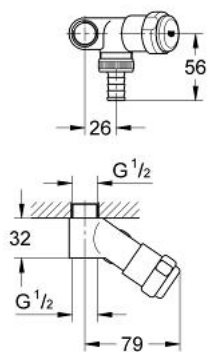

41 091 000 **EGGEMANN WAS® VENTIL "SIMPLE" 1/2"**

**DESCRIEREA PRODUSULUI**

- Colour: cromat
- montare pe perete
- garnitură cu cameră de lubrifiere de 1/2" pentru racord cu furtun care se poate închide cu ventil de reținere
- protecție împotriva refluxului
- suprafață GROHE LongLife

## 41 091 000 EGGEMANN WAS® VENTIL "SIMPLE" 1/2"

**PIESE DE SCHIMB** , iunie 2006 – now

1: Garnitură 1/2" (Spare part-nr. 41818000)

1.1: Bucșă cu declic (Spare part-nr. 4184200M)

2: Supapă de ventilație Conductă 3/4" (Spare part-nr. 41239000)\*

3: capac 3/4" (Spare part-nr. 41826000)\*

4: Mâner (Spare part-nr. 41000000)\*

\* Optional accessories