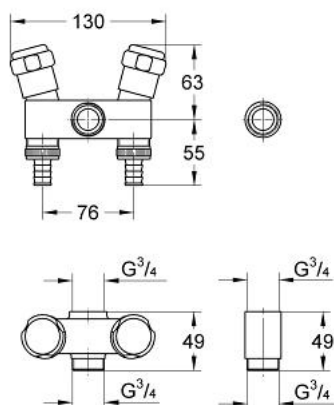

41 103 000 **ORIGINAL WAS® VENTIL DUBLU "MIXER" 3/4"**

**DESCRIEREA PRODUSULUI**

- Colour: cromat
- montare pe perete
- pentru baterii de perete de 1/2"
- Garnituri cu camera de lubrifiere de 1/2" pentru racord cu furtun care se poate inchide cu ventil de retinere
- Distanțier
- protecție împotriva refluxului
- suprafață GROHE LongLife

## 41 103 000 ORIGINAL WAS® VENTIL DUBLU "MIXER" 3/4"

**PIESE DE SCHIMB** , ianuarie 2002 – now

1: Garnitură 1/2" (Spare part-nr. 41818000)

1.1: Bucșă cu declic (Spare part-nr. 4184200M)

2: Racord la furtun 3/4" (Spare part-nr. 41824000)

3: Supapă de ventilație Conductă 3/4" (Spare part-nr. 41239000)\*

4: capac 3/4" (Spare part-nr. 41826000)\*

\* Optional accessories