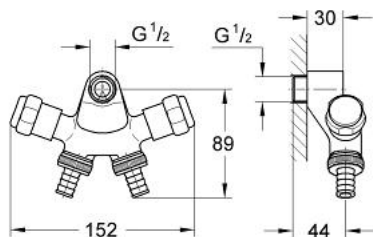

41 105 000 ORIGINAL WAS® VENTIL DUBLU "ELECTRO" 1/2"

DESCRIEREA PRODUSULUI

- Colour: cromat
- montare pe perete
- Garnituri cu camera de lubrifiere de 3/8" pentru racord cu furtun care se poate inchide cu ventil de retinere
- protecție împotriva refluxului
- suprafață GROHE LongLife

41 105 000 ORIGINAL WAS® VENTIL DUBLU "ELECTRO" 1/2"

PIESE DE SCHIMB , ianuarie 2002 – now

1: Garnitură 3/8" (Spare part-nr. 41816000)

1.1: Bucșă cu declic (Spare part-nr. 4184200M)

2: Racord la furtun 3/4" (Spare part-nr. 41824000)