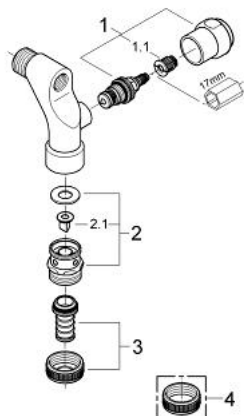

41 113 000 ORIGINAL WAS® VENTIL "ELECTRO" 1/2"

DESCRIEREA PRODUSULUI

- Colour: cromat
- montare pe perete
- Garnitură de 3/8" pentru racord cu furtun care se poate închide cu supapă contra refluxului
- supapă de ventilație de construcție tip C
- protecție împotriva refluxului
- suprafață GROHE LongLife

41 113 000 ORIGINAL WAS® VENTIL "ELECTRO" 1/2"

PIESE DE SCHIMB , ianuarie 2002 – now

- 1: Garnitură 3/8" (Spare part-nr. 41816000)
- 1.1: Bucșă cu declic (Spare part-nr. 4184200M)
- 2: Bucșă (Spare part-nr. 41833000)
- 2.1: Con (Spare part-nr. 41835000)
- 3: Racord la furtun 3/4" (Spare part-nr. 41824000)
- 4: capac 3/4" (Spare part-nr. 41826000)*