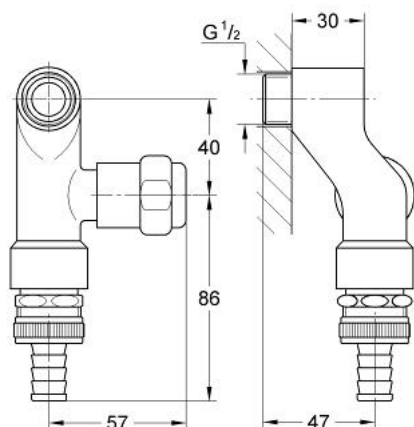

41 113 000 ORIGINAL WAS® VENTIL "ELECTRO" 1/2"

DESCRIEREA PRODUSULUI

- Colour: cromat
- montare pe perete
- Garnitură de 3/8" pentru racord cu furtun care se poate închide cu supapă contra refluxului
- supapă de ventilație de construcție tip C
- protecție împotriva refluxului
- suprafață GROHE LongLife

41 113 000 ORIGINAL WAS® VENTIL "ELECTRO" 1/2"

PIESE DE SCHIMB , ianuarie 2002 – now

- 1: Garnitură 3/8" (Spare part-nr. 41816000)
- 1.1: Bucșă cu declic (Spare part-nr. 4184200M)
- 2: Bucșă (Spare part-nr. 41833000)
- 2.1: Con (Spare part-nr. 41835000)
- 3: Racord la furtun 3/4" (Spare part-nr. 41824000)
- 4: capac 3/4" (Spare part-nr. 41826000)*