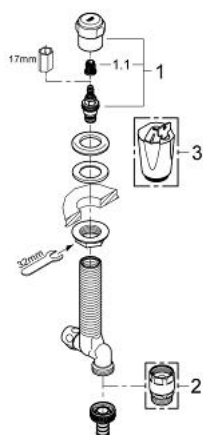

## 41 120 000 ORIGINAL WAS® VENTIL SUB-LAVOAR 1/2"

### DESCRIEREA PRODUSULUI

- Colour: cromat
- instalare spălător
- garnitură cu cameră de lubrifiere de 1/2" pentru racord cu furtun care se poate închide cu ventil de reținere
- protecție împotriva refluxului
- suprafață GROHE LongLife

### PIESE DE SCHIMB , iunie 2006 – now

1: Garnitură 1/2" (Spare part-nr. 41818000)

1.1: Bucșă cu declic (Spare part-nr. 4184200M)

2: Supapă de ventilație Conductă 3/4" (Spare part-nr. 41239000)\*

3: Mâner (Spare part-nr. 41000000)\*