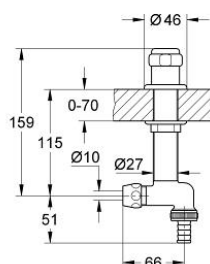

## 41 120 000 ORIGINAL WAS® VENTIL SUB-LAVOAR 1/2"

### DESCRIEREA PRODUSULUI

- Colour: cromat
- instalare spălător
- garnitură cu cameră de lubrifiere de 1/2" pentru racord cu furtun care se poate închide cu ventil de reținere
- protecție împotriva refluxului
- suprafață GROHE LongLife

### PIESE DE SCHIMB , iunie 2006 – now

1: Garnitură 1/2" (Spare part-nr. 41818000)

1.1: Bucșă cu declic (Spare part-nr. 4184200M)

2: Supapă de ventilație Conductă 3/4" (Spare part-nr. 41239000)\*

3: Mâner (Spare part-nr. 41000000)\*