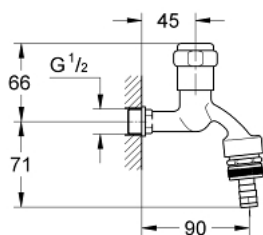

41 154 000 RACORD DE CONECTARE 1/2"

DESCRIEREA PRODUSULUI

- Colour: cromat
- montare pe perete
- with safety unit type HD (pipe ventilating valve combined with non-return valve)
- grease chamber headpart 1/2" for closable hose connection
- protecție împotriva refluxului
- suprafață GROHE LongLife

41 154 000 RACORD DE CONECTARE 1/2"

PIESE DE SCHIMB , iunie 2006 – now

- 1: Garnitură 1/2" (Spare part-nr. 41818000)
- 1.1: Bucșă cu declic (Spare part-nr. 4184200M)
- 2: Con (Spare part-nr. 41835000)
- 3: Mâner (Spare part-nr. 41000000)*