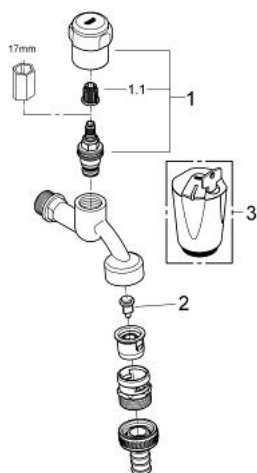

41 154 000 RACORD DE CONECTARE 1/2"

DESCRIEREA PRODUSULUI

- Colour: cromat
- montare pe perete
- with safety unit type HD (pipe ventilating valve combined with non-return valve)
- grease chamber headpart 1/2" for closable hose connection
- protecție împotriva refluxului
- suprafață GROHE LongLife

41 154 000 RACORD DE CONECTARE 1/2"

PIESE DE SCHIMB , iunie 2006 – now

- 1: Garnitură 1/2" (Spare part-nr. 41818000)
- 1.1: Bucșă cu declic (Spare part-nr. 4184200M)
- 2: Con (Spare part-nr. 41835000)
- 3: Mâner (Spare part-nr. 41000000)*