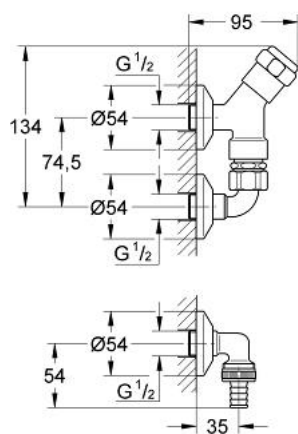

41 196 000 RACORD DE CONECTARE 1/2"

DESCRIEREA PRODUSULUI

- Colour: cromat
- montare pe perete
- cu racord in perete și cot de racordare furtun
- garnitură cu cameră de lubrifiere de 1/2" pentru racord cu furtun care se poate închide cu ventil de reținere
- supapă de ventilație de construcție tip C
- protecție împotriva refluxului
- suprafață GROHE LongLife

41 196 000 RACORD DE CONECTARE 1/2"

PIESE DE SCHIMB , ianuarie 2002 – now

- 1: Garnitură 1/2" (Spare part-nr. 41818000)
- 1.1: Bucșă cu declic (Spare part-nr. 4184200M)
- 2: Bucșă (Spare part-nr. 41833000)
- 2.1: Con (Spare part-nr. 41835000)
- 3: Racord la furtun 3/4" (Spare part-nr. 41824000)