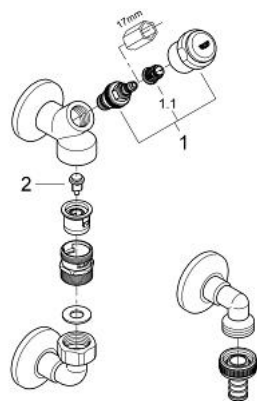

41 196 000 RACORD DE CONECTARE 1/2"

DESCRIEREA PRODUSULUI

- Colour: cromat
- montare pe perete
- cu racord in perete și cot de racordare furtun
- garnitură cu cameră de lubrifiere de 1/2" pentru racord cu furtun care se poate închide cu ventil de reținere
- supapă de ventilație de construcție tip C
- protecție împotriva refluxului
- suprafață GROHE LongLife

41 196 000 RACORD DE CONECTARE 1/2"

PIESE DE SCHIMB , ianuarie 2002 – now

- 1: Garnitură 1/2" (Spare part-nr. 41818000)
- 1.1: Bucșă cu declic (Spare part-nr. 4184200M)
- 2: Bucșă (Spare part-nr. 41833000)
- 2.1: Con (Spare part-nr. 41835000)
- 3: Racord la furtun 3/4" (Spare part-nr. 41824000)