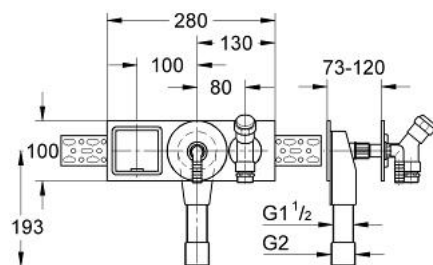

## 41 198 000 MAȘINA DE SPĂLAT CU MONTAJ ÎN PERETE / SIFON PENTRU MAȘINA DE SPĂLAT VASE 1/2"

### DESCRIEREA PRODUSULUI

- Colour: cromat
- garnitură cu cameră de lubrifiere de 1/2" pentru racord cu furtun care se poate închide cu ventil de reținere
- supapă de ventilație de construcție tip C
- sifon încorporat de 1 1/2" / 2"
- plăci de acoperire din inox
- 280 x 100 mm
- fișă de contact electrică
- suprafață GROHE LongLife
- protecție împotriva refluxului

### PIESE DE SCHIMB , ianuarie 2002 – now

- 1: Garnitură 1/2" (Spare part-nr. 41818000)
- 1.1: Bucșă cu declic (Spare part-nr. 4184200M)
- 2: Bucșă (Spare part-nr. 41833000)
- 2.1: Con (Spare part-nr. 41835000)
- 3: Șild (Spare part-nr. 41841000)