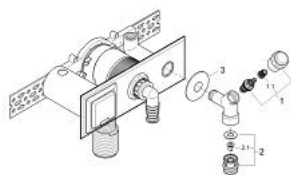

## 41 198 000 MAȘINA DE SPĂLAT CU MONTAJ ÎN PERETE / SIFON PENTRU MAȘINA DE SPĂLAT VASE 1/2"

### DESCRIEREA PRODUSULUI

- Colour: cromat
- garnitură cu cameră de lubrifiere de 1/2" pentru racord cu furtun care se poate închide cu ventil de reținere
- supapă de ventilație de construcție tip C
- sifon încorporat de 1 1/2" / 2"
- plăci de acoperire din inox
- 280 x 100 mm
- fișă de contact electrică
- suprafață GROHE LongLife
- protecție împotriva refluxului

### PIESE DE SCHIMB , ianuarie 2002 – now

- 1: Garnitură 1/2" (Spare part-nr. 41818000)
- 1.1: Bucșă cu declic (Spare part-nr. 4184200M)
- 2: Bucșă (Spare part-nr. 41833000)
- 2.1: Con (Spare part-nr. 41835000)
- 3: Șild (Spare part-nr. 41841000)