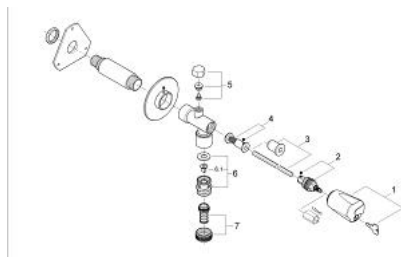

## 41 207 000 EUROTEC KIT VENTIL - PERETE EXTERIOR 1/2"

### DESCRIEREA PRODUSULUI

- Colour: cromat
- rezistent la îngheț prin drenaj automat pentru fiecare operațiune de închidere
- scaun de ventil din alamă roșie
- MÂNER blocabil, include 2 chei
- valvă de siguranță pentru reflux
- supapă de ventilație de construcție tip C
- adâncime de montaj de 170 - 500 mm
- racord CU de 15 mm și filet tată de 1/2"
- siguranță de blocare a rotației
- gaură/sondă de trecere de 32 mm
- protecție împotriva refluxului

### PIESE DE SCHIMB , ianuarie 2002 – now

- 1: Mâner (Spare part-nr. 41000000)
- 2: Garnitură M 22x1 (Spare part-nr. 41809000)
- 3: Ax principal (Spare part-nr. 41810000)
- 4: Scaun conic al ventilului de reținere (Spare part-nr. 41812000)
- 5: Set ventilație (Spare part-nr. 41846000)
- 6: Bucșă (Spare part-nr. 41833000)
- 6.1: Con (Spare part-nr. 41835000)
- 7: Racord la furtun 3/4" (Spare part-nr. 41824000)