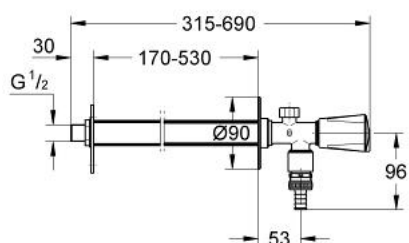

## 41 207 000 EUROTEC KIT VENTIL - PERETE EXTERIOR 1/2"

### DESCRIEREA PRODUSULUI

- Colour: cromat
- rezistent la îngheț prin drenaj automat pentru fiecare operațiune de închidere
- scaun de ventil din alamă roșie
- MÂNER blocabil, include 2 chei
- valvă de siguranță pentru reflux
- supapă de ventilație de construcție tip C
- adâncime de montaj de 170 - 500 mm
- racord CU de 15 mm și filet tată de 1/2"
- siguranță de blocare a rotației
- gaură/sondă de trecere de 32 mm
- protecție împotriva refluxului

### PIESE DE SCHIMB , ianuarie 2002 – now

- 1: Mâner (Spare part-nr. 41000000)
- 2: Garnitură M 22x1 (Spare part-nr. 41809000)
- 3: Ax principal (Spare part-nr. 41810000)
- 4: Scaun conic al ventilului de reținere (Spare part-nr. 41812000)
- 5: Set ventilație (Spare part-nr. 41846000)
- 6: Bucșă (Spare part-nr. 41833000)
- 6.1: Con (Spare part-nr. 41835000)
- 7: Racord la furtun 3/4" (Spare part-nr. 41824000)