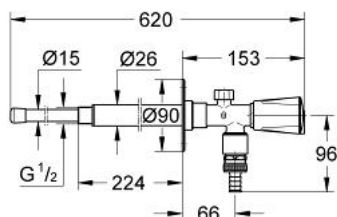

## 41 211 000 EUROTEC VENTIL PERETE EXTERIOR 1/2"

### DESCRIEREA PRODUSULUI

- Colour: cromat
- rezistent la îngheț prin drenaj automat pentru fiecare operațiune de închidere
- MÂNER blocabil, include 2 chei
- scaun de ventil din alamă roșie
- valvă de siguranță pentru reflux
- supapă de ventilație de construcție tip C
- adâncime de montaj mai mare sau egală cu 260 mm
- racord CU de 15 mm și filet tată de 1/2"
- gaură/sondă de trecere de 26 mm
- protecție împotriva refluxului

### PIESE DE SCHIMB , ianuarie 2002 – now

- 1: Mâner (Spare part-nr. 41000000)
- 2: Garnitură M 22x1 (Spare part-nr. 41809000)
- 3: Ax principal (Spare part-nr. 41810000)
- 4: Scaun conic al ventilului de reținere (Spare part-nr. 41812000)
- 5: Set ventilație (Spare part-nr. 41846000)
- 6: Bucșă (Spare part-nr. 41833000)
- 6.1: Con (Spare part-nr. 41835000)
- 7: Racord la furtun 3/4" (Spare part-nr. 41824000)