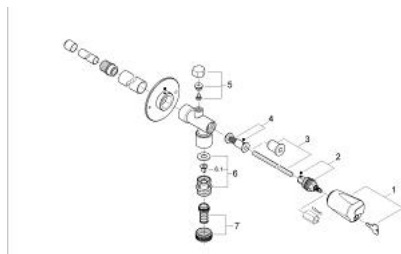

## 41 211 000 EUROTEC VENTIL PERETE EXTERIOR 1/2"

### DESCRIEREA PRODUSULUI

- Colour: cromat
- rezistent la îngheț prin drenaj automat pentru fiecare operațiune de închidere
- MÂNER blocabil, include 2 chei
- scaun de ventil din alamă roșie
- valvă de siguranță pentru reflux
- supapă de ventilație de construcție tip C
- adâncime de montaj mai mare sau egală cu 260 mm
- racord CU de 15 mm și filet tată de 1/2"
- gaură/sondă de trecere de 26 mm
- protecție împotriva refluxului

### PIESE DE SCHIMB , ianuarie 2002 – now

- 1: Mâner (Spare part-nr. 41000000)
- 2: Garnitură M 22x1 (Spare part-nr. 41809000)
- 3: Ax principal (Spare part-nr. 41810000)
- 4: Scaun conic al ventilului de reținere (Spare part-nr. 41812000)
- 5: Set ventilație (Spare part-nr. 41846000)
- 6: Bucșă (Spare part-nr. 41833000)
- 6.1: Con (Spare part-nr. 41835000)
- 7: Racord la furtun 3/4" (Spare part-nr. 41824000)