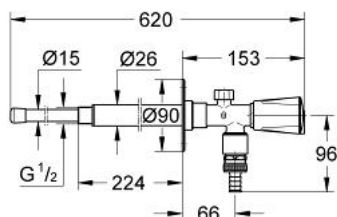

41 213 000 EUROTEC VENTIL PERETE EXTERIOR 1/2"

DESCRIEREA PRODUSULUI

- Colour: cromat
- rezistent la îngheț prin drenaj automat pentru fiecare operațiune de închidere
- MÂNER blocabil, include 2 chei
- scaun de ventil din alamă roșie
- valvă de siguranță pentru reflux
- racord CU de 15 mm și filet tată de 1/2"
- adâncime de montaj mai mare sau egală cu 260 mm
- gaură/sondă de trecere de 26 mm
- protecție împotriva refluxului

41 213 000 EUROTEC VENTIL PERETE EXTERIOR 1/2"

PIESE DE SCHIMB , ianuarie 2002 – now

- 1: Mâner (Spare part-nr. 41000000)
- 2: Garnitură M 22x1 (Spare part-nr. 41809000)
- 3: Ax principal (Spare part-nr. 41810000)
- 4: Scaun conic al ventilului de reținere (Spare part-nr. 41812000)
- 5: Set ventilație (Spare part-nr. 41846000)
- 6: Racord la furtun 3/4" (Spare part-nr. 41824000)
- 7: Supapă de ventilație Conductă 3/4" (Spare part-nr. 41239000)*