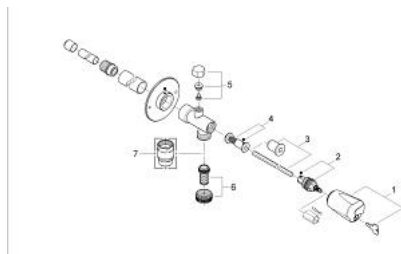

41 213 000 EUROTEC VENTIL PERETE EXTERIOR 1/2"

DESCRIEREA PRODUSULUI

- Colour: cromat
- rezistent la îngheț prin drenaj automat pentru fiecare operațiune de închidere
- MÂNER blocabil, include 2 chei
- scaun de ventil din alamă roșie
- valvă de siguranță pentru reflux
- racord CU de 15 mm și filet tată de 1/2"
- adâncime de montaj mai mare sau egală cu 260 mm
- gaură/sondă de trecere de 26 mm
- protecție împotriva refluxului

41 213 000 EUROTEC VENTIL PERETE EXTERIOR 1/2"

PIESE DE SCHIMB , ianuarie 2002 – now

- 1: Mâner (Spare part-nr. 41000000)
- 2: Garnitură M 22x1 (Spare part-nr. 41809000)
- 3: Ax principal (Spare part-nr. 41810000)
- 4: Scaun conic al ventilului de reținere (Spare part-nr. 41812000)
- 5: Set ventilație (Spare part-nr. 41846000)
- 6: Racord la furtun 3/4" (Spare part-nr. 41824000)
- 7: Supapă de ventilație Conductă 3/4" (Spare part-nr. 41239000)*