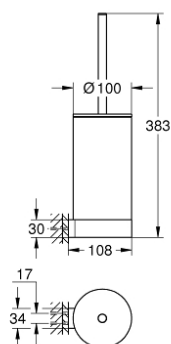

### DESCRIEREA PRODUSULUI

- Colour: phantom black
- material: sticlă / metal
- montare pe perete
- fixare de perete ascunsă
- professional edition