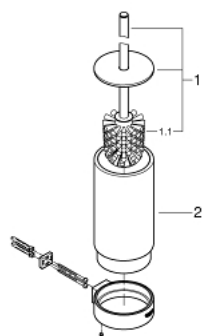

### DESCRIEREA PRODUSULUI

- Colour: phantom black
- material: sticlă / metal
- montare pe perete
- fixare de perete ascunsă
- professional edition

### **PIESE DE SCHIMB** , martie 2022 – now

1: Cap de perie de rezervă (Spare part-nr. 40951KF0)

1.1: Cap perie de rezervă (Spare part-nr. 40791001)

2: Pahar de rezervă pentru perie (Spare part-nr. 40993000)