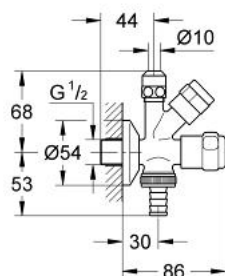

41 701 000 ORIGINAL WAS® VENTIL "COMBINATION" 1/2"

DESCRIEREA PRODUSULUI

- Colour: cromat

41 701 000 ORIGINAL WAS® VENTIL "COMBINATION" 1/2"

PIESE DE SCHIMB , iunie 2006 – now

1: Garnitură 3/8" (Spare part-nr. 41816000)

1.1: Bucșă cu declic (Spare part-nr. 4184200M)

2: Supapă de ventilație Conductă 3/4" (Spare part-nr. 41239000)*

3: capac 3/4" (Spare part-nr. 41826000)*

4: Mâner (Spare part-nr. 41000000)*

* Optional accessories