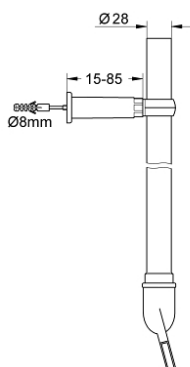

42 041 000 ȚEAVĂ DE DESCĂRCARE

DESCRIEREA PRODUSULUI

- Colour: cromat
- pentru ventilul de descărcare WC Rondo A.S.
- pentru squatting WC
- țeavă de spălare 850 mm
- distribuitor țeavă de spălare
- material pentru montaj țeavă de spălare