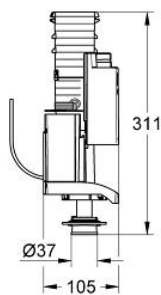

42 320 000 DUAL FLUSH DISCHARGE VALVE AV1

DESCRIEREA PRODUSULUI

- AV1 complete with pipe extension
- ajustabil între 6 - 9 l
- without valve seat
- fără acționare

42 320 000 DUAL FLUSH DISCHARGE VALVE AV1

PIESE DE SCHIMB , august 2006 – now

1: Prelungire pentru Conductă de preaplin (Spare part-nr. 42313000)

2: furtun pneumatic (Spare part-nr. 42319000)

3: etanșare (Spare part-nr. 42310000)