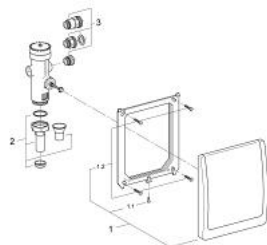

42 901 000 VENTIL DE CURGERE PENTRU WC

DESCRIEREA PRODUSULUI

- Colour: cromat
- 3/4"
- instalare îngropată
- ajustabil între 6 - 9 l
- placă de acționare Classic, 220 x 255 mm
- suprafață GROHE LongLife
- fără ventil de oprire
- fără țeava de descărcare
- supapă de schimb pentru
- 623.03.200 (G¾)

42 901 000 VENTIL DE CURGERE PENTRU WC

PIESE DE SCHIMB , ianuarie 2010 – now

1: Placă de acționare (Spare part-nr. 43179P00)

1.1: șurub, 2 buc. (Spare part-nr. 4302900M)

1.2: Set de fixare (Spare part-nr. 4308500M)

2: Racord cu șurub (Spare part-nr. 43329000)

3: Set montare (Spare part-nr. 43267000)