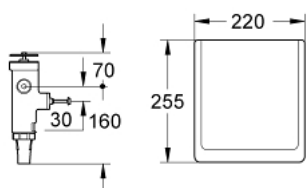

42 901 000 VENTIL DE CURGERE PENTRU WC

DESCRIEREA PRODUSULUI

- Colour: cromat
- 3/4"
- instalare îngropată
- ajustabil între 6 - 9 l
- placă de acționare Classic, 220 x 255 mm
- suprafață GROHE LongLife
- fără ventil de oprire
- fără țeava de descărcare
- supapă de schimb pentru
- 623.03.200 (G¾)

42 901 000 VENTIL DE CURGERE PENTRU WC

PIESE DE SCHIMB , ianuarie 2010 – now

1: Placă de acționare (Spare part-nr. 43179P00)

1.1: șurub, 2 buc. (Spare part-nr. 4302900M)

1.2: Set de fixare (Spare part-nr. 4308500M)