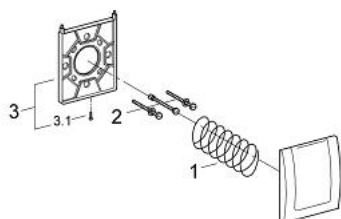

## 43 048 SH0 **PLACĂ DE ACȚIONARE**

**PIESE DE SCHIMB** , decembrie 2003 – now

1: Arc, 5 buc. (Spare part-nr. 4308200M)

2: Tijă de comandă (Spare part-nr. 43038000)

3: Cadru de montaj (Spare part-nr. 43197000)

3.1: șurub (Spare part-nr. 43070000)